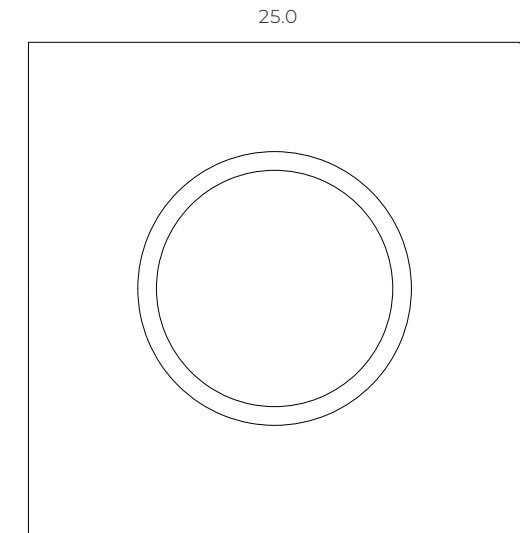

cod.CBG002.00
gesso ceramico
ceramic plaster

vintage
25x25x6.5 cm

ronchamp

25x25x7 cm

elemento modulare in gesso superceramico, reinterpreta un elemento tipico dell'architettura brasiliana degli anni 50 con un nuovo materiale. ispirato ai giochi di luci ed ombre della cattedrale progettata da Le Corbusier.