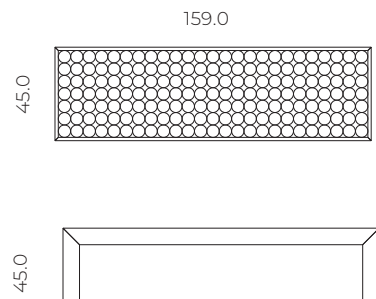

**sgabello
stool**

45x45x45

tavolino sofia
sofia side table
cod. CFT002

comodino sofia
sofia bedside table

cod. CFT004

cod. CFT005
versione con cassetto
drawer version

panca sofia per tavoli
sofia bench for tables
cod. CFT003 legno massello
solid wood