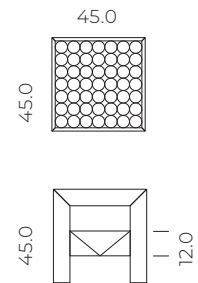

**sgabello
stool**

45x45x45

tavolino sofia
sofia side table
cod. CFT002

comodino sofia
sofia bedside table

cod. CFT004

cod. CFT005
versione con cassetto
drawer version

panca sofia per tavoli
sofia bench for tables
cod. CFT003 legno massello
solid wood