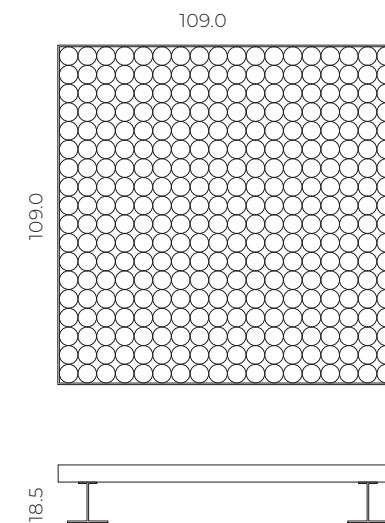

cod. CFT008   pietra onice e acciaio brunito
onyx stone and burnished steel