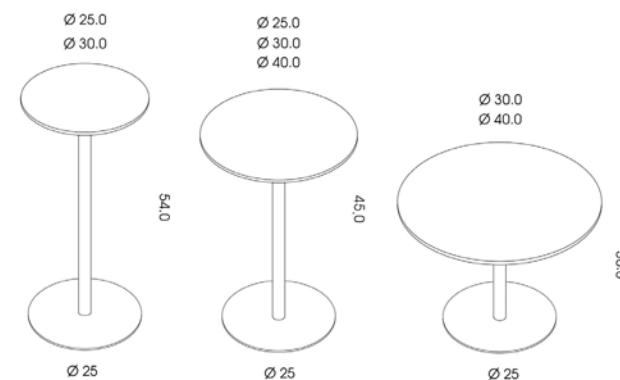

il tavolino è interamente realizzato in acciaio inox spazzolato: top, base e asta di sostegno. I tre pezzi sono avvitati tra loro e sono facilmente smontabili, permettendo totale flessibilità in termini di combinazioni; disponibile su richiesta anche nella finitura brunita.

the table is entirely made of brushed stainless steel: top, base and support rod. The three pieces are screwed together and easily dismantlable, allowing total flexibility in terms of combinations; available on request also with burnished finish.