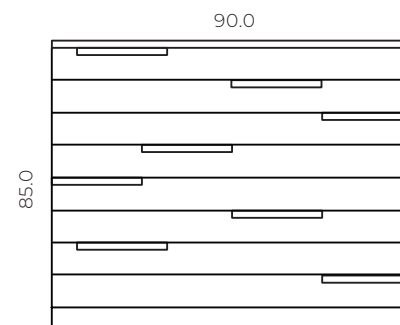

cassettiera da terra
cabinet

90 x 50 x 85

cod. MDA012 legno massello di olmo - 4 cassetti
elm solid wood - 4 drawers