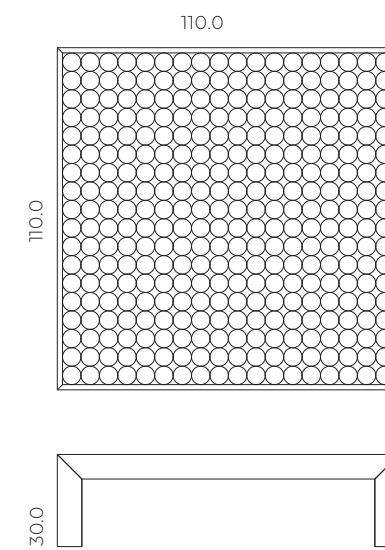

tavolino sofia sofia coffee table

cod. CFT001   legno massello
solid wood