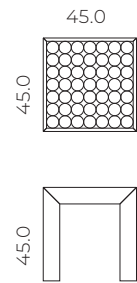

**sgabello
stool**

45x45x45

tavolino sofia
sofia side table
cod. CFT002

comodino sofia
sofia bedside table

cod. CFT004

cod. CFT005
versione con cassetto
drawer version

panca sofia per tavoli
sofia bench for tables
cod. CFT003 legno massello
solid wood