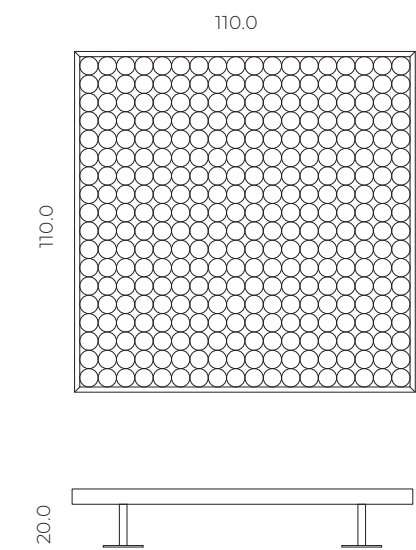

cod. CFT006   legno massello e acciaio
solid wood and steel