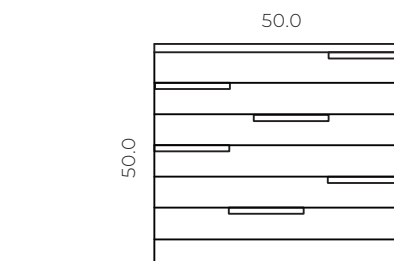

cassettiera da terra
cabinet

90 x 50 x 85

cod. MDA012 legno massello di olmo - 4 cassetti
elm solid wood - 4 drawers

comodino
bedside cabinet

50 x 50 x 50

cod. CFT022 legno massello di olmo - 3 cassetti
elm solid wood - 3 drawers