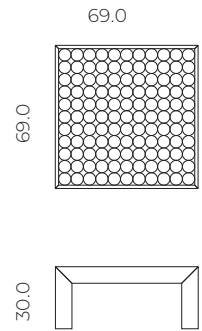

cod. CFT004

cod. CFT005
versione con cassetto
drawer version

sofia wallpaper

sofia wallpaper

realizzata in acciaio brunito e ceramiche dipinte a mano, la nuova versione vintage di sofia rinforza il carattere artigianale e artistico della collezione.

made of burnished steel with hand painted tiles. this edition of sofia coffee table reinforces the artistic collection from craftsmanship.