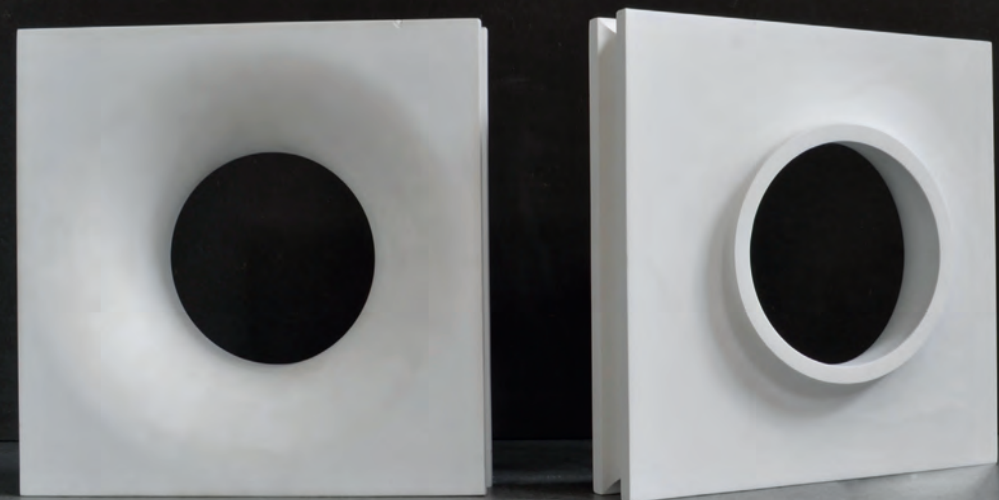

vintage

25x25x4 cm

elemento modulare in gesso superceramico, reinterpreta un elemento tipico dell'architettura brasiliana degli anni 50 con un nuovo materiale e un'ispirazione pop.

screen block made of ceramic plaster, cobogò translates a typical element belonging to the brazilian architectural shapes of 50's with a new material and a pop inspiration.