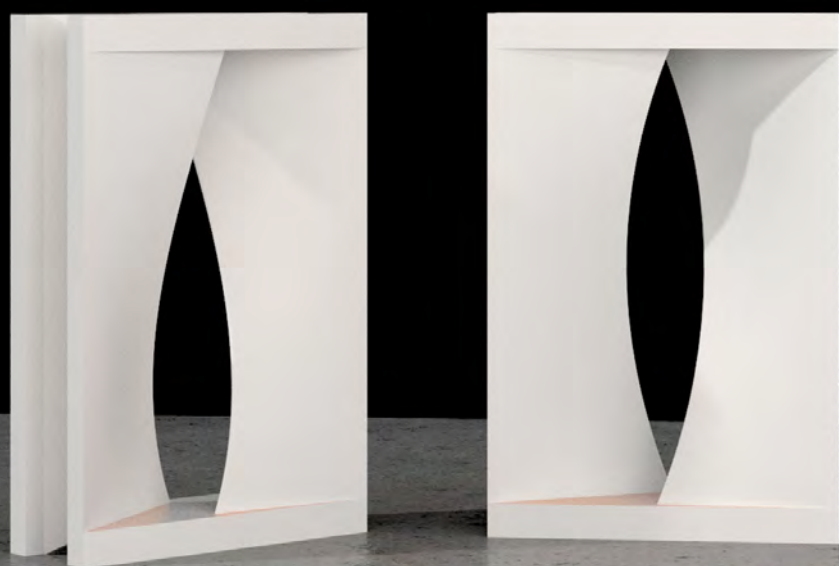

brasilia

30x20x7 cm

Brasilia vuole idealizzare il binomio che si crea tra linee complesse e forme pure, emblemi dell'architettura che ha dato vita negli anni 60' alla creazione della città di Brasilia. L'intersezione delle sue curve crea ombre in continuo movimento all'interno degli spazi abitativi.

Brasilia idealize the combination created between complex lines and pure forms, emblems of the architecture that gave life to the expansion of the city of Brasilia in the 1960s. The intersection of the curves gives life to continuously moving shadows within the living spaces.