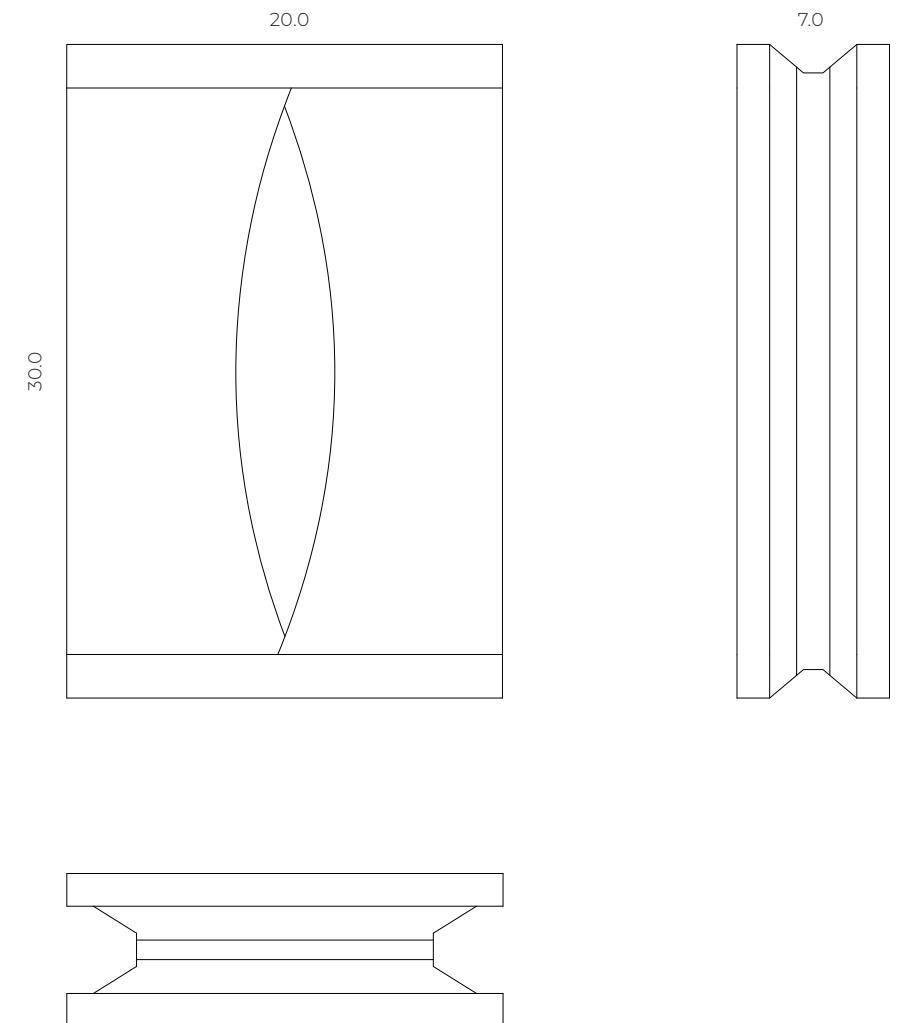

tecnic technical drawings

elemento modulare brasilia screen block brasilia

cod.CBG006.00
gesso ceramico
ceramic plaster