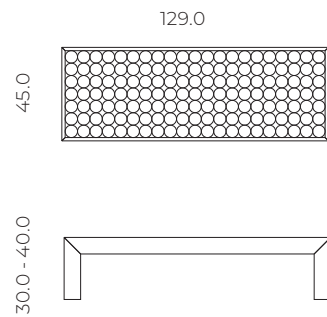

panca sofia per soggiorno
sofia bench for livingroom
cod. CFT003]]   legno massello
solid wood