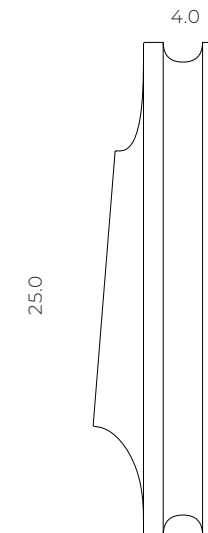

cod.CBG002.00
gesso ceramico
ceramic plaster

vintage
25x25x6.5 cm

ronchamp

25x25x7 cm

elemento modulare in gesso superceramico, reinterpreta un elemento tipico dell'architettura brasiliana degli anni 50 con un nuovo materiale. ispirato ai giochi di luci ed ombre della cattedrale progettata da Le Corbusier.