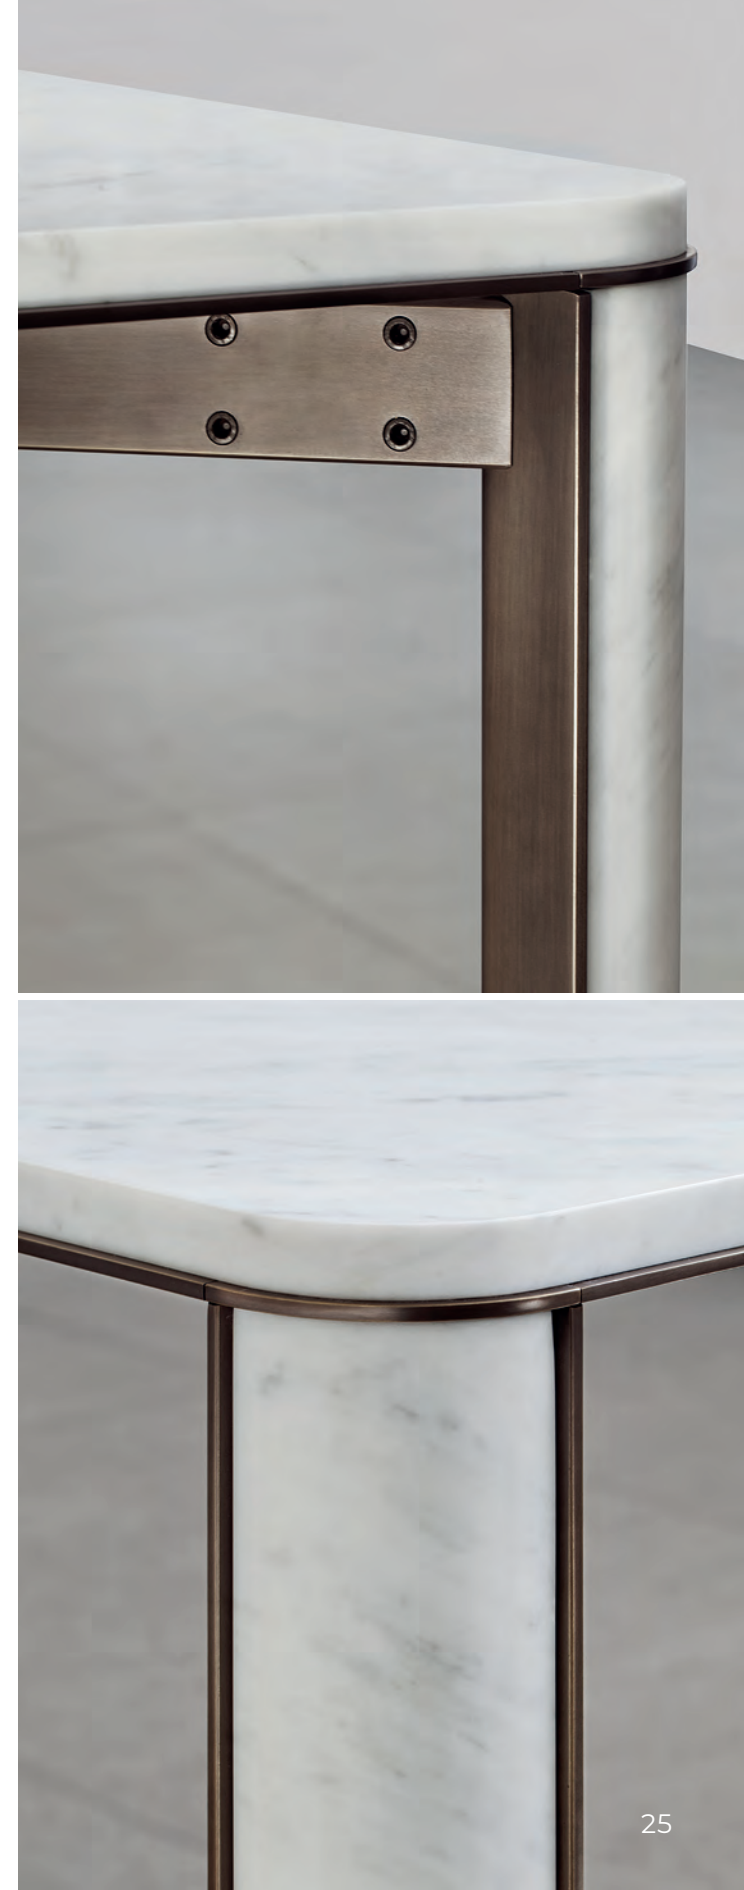

tavolo da pranzo
dining table
white version 220x90x74

altre misure su richiesta.
more dimensions on request.

tavolo gregorio versione acciaio brunito e
marmo di carrara; disponibile in altre finiture.

*gregorio table in carrara marble version and
burnished steel; available in other finishings.*